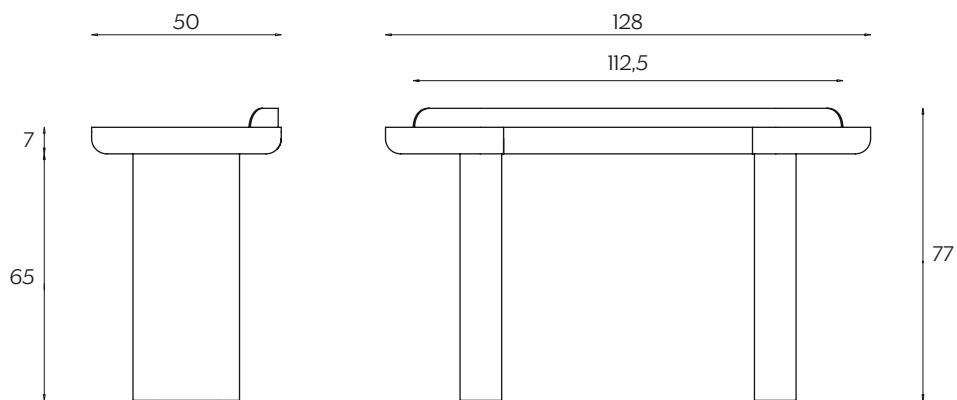

JUMBO

by Paolo Cappello

Jumbo è una console massiccia per le sfide dell'home office o per gli spazi contenuti delle camere. Una fascia in metallo gli accarezza il top, impreziosendo il suo volume. Per gli accumulatori di tesori, Jumbo è dotato anche di un cassetto portaoggetti.

DIMENSIONI | DIMENSIONS

lunghezza | width: 128 cm
larghezza | depth: 50 cm
altezza | height: 77 cm

FINITURE STRUTTURA | STRUCTURE FINISHES

LEGNO | WOOD

Frassino
Ash

Frassino Nero
Black Ash

FINITURE DETTAGLIO | DETAIL FINISHES